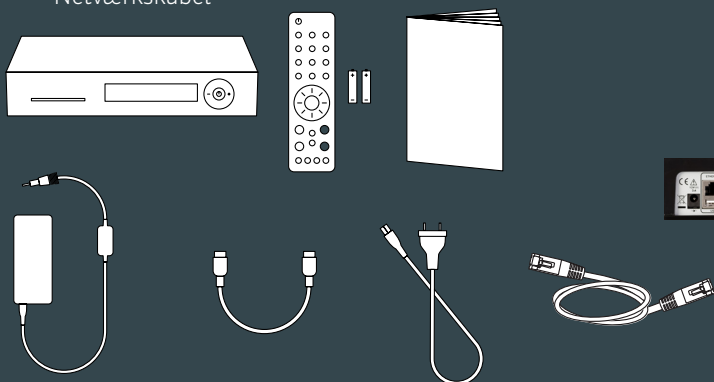

* Boxer's betalings-tv-kanaler og Boxer On Demand kræver et abonnement fra Boxer. Boxer On Demand kræver også en bredbåndsforbindelse fra en bredbåndsudbyder.

DENNE PAKKE INDEHOLDER:

- Fjernbetjening
- Brugervejledning
- Strømadapter
- HDMI®-kable
- Netværkskabel