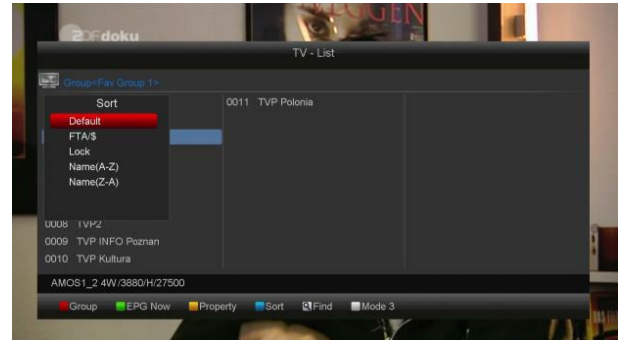

Modtageren kan tilsluttes til en Scart-indgang på ethvert B&O TV, uanset dets alder og hvilken software, det er udstyret med.

Modelbetegnelsen for den modificerede modtager er DVB-Combo II.

DVB-Combo II kan udelukkende betjenes via tilslutning til et B&O TV, der er opsat til at sende data til den, via Scartkabel forbindelsen.

DVB-Combo II betjenes således alene med en B&O fjernbetjening via TV'et.

FAVORIT LISTER

1 Frembringer liste
 Lukker liste
 / Vælg
 / Side op/ ned

EPG

6 Frembringer liste
 Vælg gruppe
 Vælg Nu, Næste, Mere eller tid.
 Sæt en timer
 Blå funktion

INFORMATION

6 Frembringer liste

PROGRAMMLISTE

-   Frembringer liste
-   Vælg gruppe
-   EPG nu
-   Vælg som Favorit, lås, slet omdøb
-   Vælg sortering

-   Åbner/ lukker menuen

ZOOM

-  Zoom x1 .. x16
-  Forlad Zoom vindue