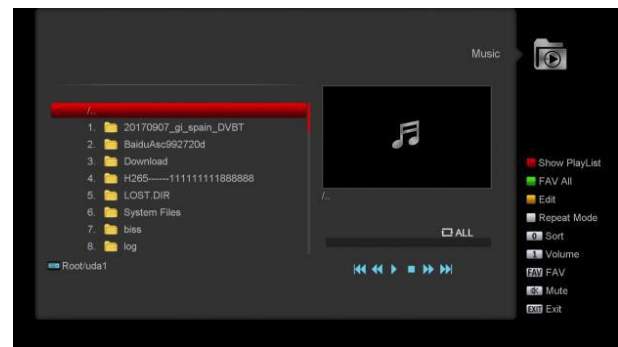

REDIGERE FAVORITLISTE

Vis favoritliste menu

Vælg metode for valg, Option

TIMER OPTAGELSE

MEDIE-AFSPILLER

Funktionerne i dette afsnit er kun tilgængelige, hvis der er tilsluttet en USB-enhed til modtageren.

Playlist menu

- Start afspilning
- Slet
- Flyt
- Slet ALLE

FILMAFSPILLER

MUSIKAFSPILLER

Hvis der er flere USB enheder, vælges den ønskede med .

BILLEDAFSPILLER

- Vis markeret billede*
- Vis Favoritter*
- Vis playlist*
- Ret*
- Multiview*
- Setup*