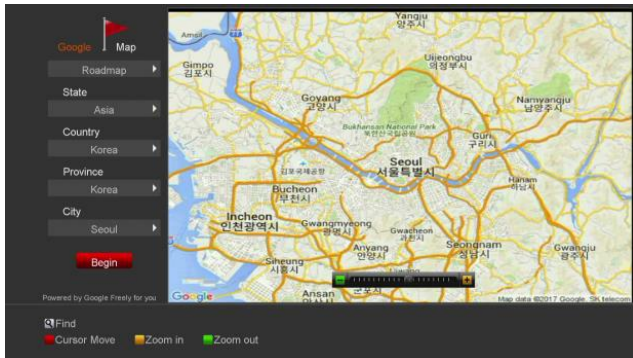

GOOGLE MAPS

		<i>Zoom ind</i>
		<i>Zoom ud</i>
		<i>Flyt cursor</i>
		<i>Find lokation</i>

WEB TV

		<i>Tilføj kanal</i>
		<i>Fjern markeret kanal</i>
		<i>Ret kanal</i>
		<i>Indlæs WEB TV liste fra USB</i>