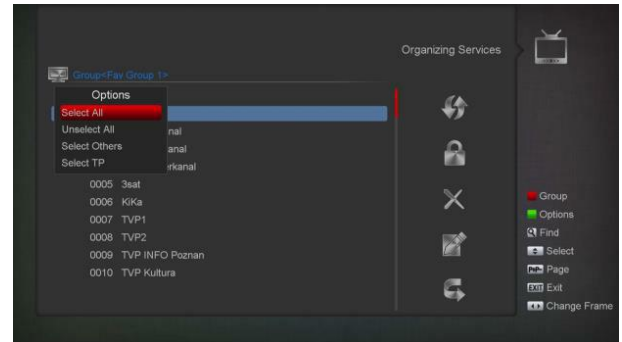

INFORMATION

6 Frembringer liste

PROGRAMMLISTE

-   Frembringer liste
-   Vælg gruppe
-   EPG nu
-   Vælg som Favorit, lås, slet omdøb
-   Vælg sortering

-   Åbner/ lukker menuen

ZOOM

-  Zoom x1 .. x16
-  Forlad Zoom vindue

PROGRAMLISTER

Denne menu giver adgang til at oprette programlister, som beskrives herunder. redigere programmer og favoritlister.

REDIGERE PROGRAMLISTE

Vælg mellem grupper.

Vælg metode for valg, Option

Vælg program, der skal ændres eller flyttes op/ ned.