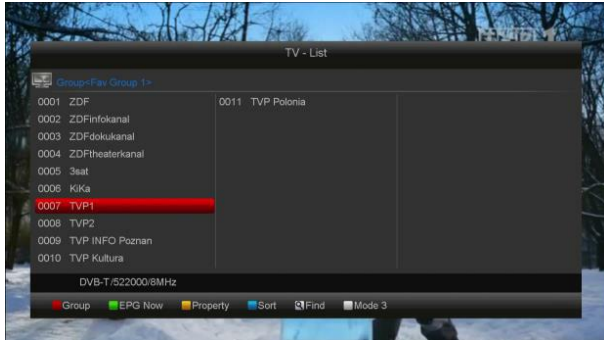

Modtageren kan tilsluttes til en Scart-indgang på ethvert B&O TV, uanset dets alder og hvilken software, det er udstyret med.

Modelbetegnelsen for den modificerede modtager er DVB-Combo II.

DVB-Combo II kan udelukkende betjenes via tilslutning til et B&O TV, der er opsat til at sende data til den, via Scartkabel forbindelsen.

DVB-Combo II betjenes således alene med en B&O fjernbetjening via TV'et.

FAVORIT LISTER

1 Frembringer liste
 Lukker liste
 / Vælg
 / Side op/ ned

EPG

6 Frembringer liste
 Vælg gruppe
 Vælg Nu, Næste, Mere eller tid.
 Sæt en timer
 Blå funktion

INFORMATION

6 Frembringer liste

PROGRAMMLISTE

-   Frembringer liste
-   Vælg gruppe
-   EPG nu
-   Vælg som Favorit, lås, slet omdøb
-   Vælg sortering

-   Åbner/ lukker menuen

ZOOM

-  Zoom x1 .. x16
-  Forlad Zoom vindue