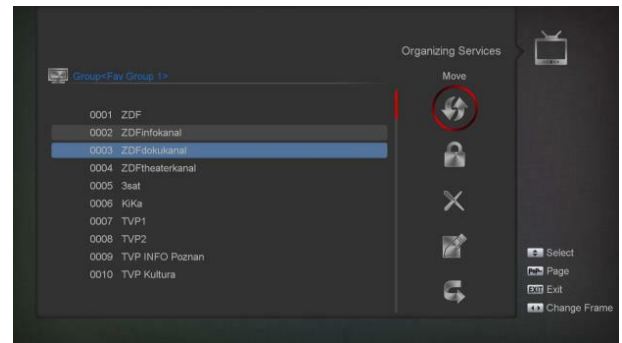

DVB-Combo II betjenes således alene med en B&O fjernbetjening via TV'et.

FAVORIT LISTER

1 Frembringer liste
 Lukker liste
 / Vælg
 / Side op/ ned

EPG

6 Frembringer liste
 Vælg gruppe
 Vælg Nu, Næste, Mere eller tid.
 Sæt en timer
 Blå funktion

INFORMATION

6 Frembringer liste

PROGRAMMLISTE

-   Frembringer liste
-   Vælg gruppe
-   EPG nu
-   Vælg som Favorit, lås, slet omdøb
-   Vælg sortering

-   Åbner/ lukker menuen

ZOOM

-  Zoom x1 .. x16
-  Forlad Zoom vindue

PROGRAMLISTER

Denne menu giver adgang til at oprette programlister, som beskrives herunder. redigere programmer og favoritlister.

REDIGERE PROGRAMLISTE

Vælg mellem grupper.

Vælg metode for valg, Option

Vælg program, der skal ændres eller flyttes op/ ned.