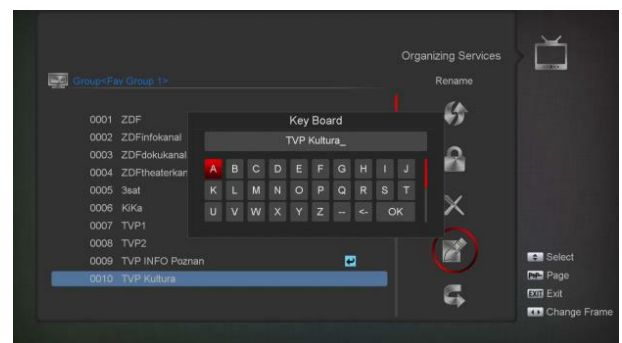

INFORMATION

6 Frembringer liste

PROGRAMMLISTE

-   Frembringer liste
-   Vælg gruppe
-   EPG nu
-   Vælg som Favorit, lås, slet omdøb
-   Vælg sortering

-   Åbner/ lukker menuen

ZOOM

-  Zoom x1 .. x16
-  Forlad Zoom vindue

PROGRAMLISTER

Denne menu giver adgang til at oprette programlister, som beskrives herunder. redigere programmer og favoritlister.

REDIGERE PROGRAMLISTE

Vælg mellem grupper.

Vælg metode for valg, Option

Vælg program, der skal ændres eller flyttes op/ ned.

REDIGERE FAVORITLISTE

Vis favoritliste menu

Vælg metode for valg, Option

TIMER OPTAGELSE

MEDIE-AFSPILLER

Funktionerne i dette afsnit er kun tilgængelige, hvis der er tilsluttet en USB-enhed til modtageren.