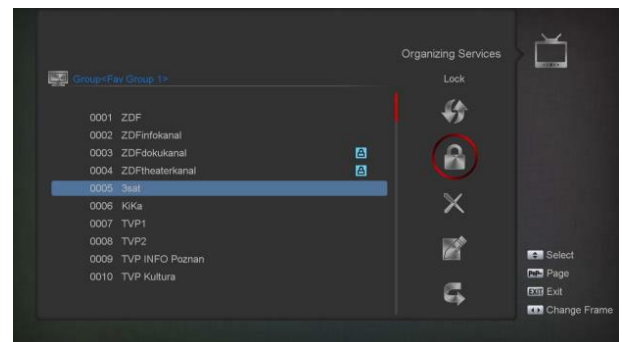

INFORMATION

6 Frembringer liste

PROGRAMMLISTE

-   Frembringer liste
-   Vælg gruppe
-   EPG nu
-   Vælg som Favorit, lås, slet omdøb
-   Vælg sortering

-   Åbner/ lukker menuen

ZOOM

-  Zoom x1 .. x16
-  Forlad Zoom vindue

PROGRAMLISTER

Denne menu giver adgang til at oprette programlister, som beskrives herunder. redigere programmer og favoritlister.

REDIGERE PROGRAMLISTE

Vælg mellem grupper.

Vælg metode for valg, Option

Vælg program, der skal ændres eller flyttes op/ ned.

REDIGERE FAVORITLISTE

Vis favoritliste menu

Vælg metode for valg, Option

TIMER OPTAGELSE

MEDIE-AFSPILLER

Funktionerne i dette afsnit er kun tilgængelige, hvis der er tilsluttet en USB-enhed til modtageren.