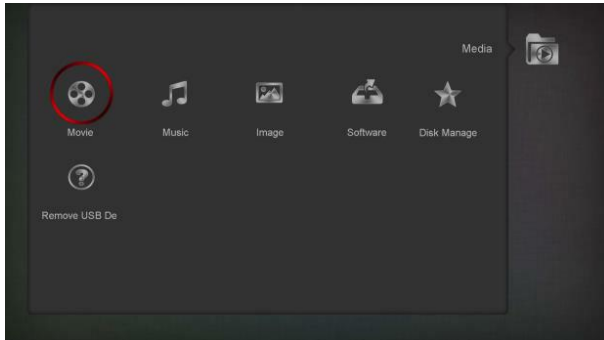

REDIGERE FAVORITLISTE

Vis favoritliste menu

Vælg metode for valg, Option

TIMER OPTAGELSE

MEDIE-AFSPILLER

Funktionerne i dette afsnit er kun tilgængelige, hvis der er tilsluttet en USB-enhed til modtageren.

Playlist menu

- Start afspilning
- Slet
- Flyt
- Slet ALLE

FILMAFSPILLER

MUSIKAFSPILLER

Hvis der er flere USB enheder, vælges den ønskede med .

BILLEDAFSPILLER

- Vis markeret billede*
- Vis Favoritter*
- Vis playlist*
- Ret*
- Multiview*
- Setup*