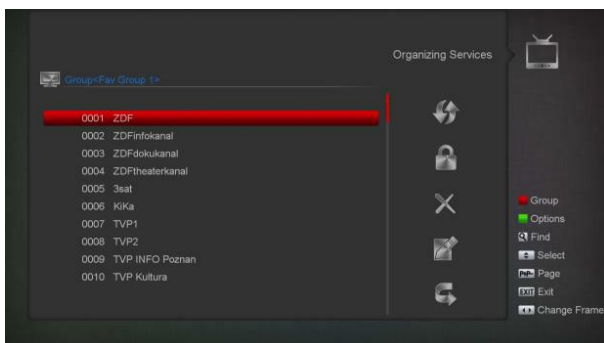

INFORMATION

6 Frembringer liste

PROGRAMMLISTE

-   Frembringer liste
-   Vælg gruppe
-   EPG nu
-   Vælg som Favorit, lås, slet omdøb
-   Vælg sortering

-   Åbner/ lukker menuen

ZOOM

-  Zoom x1 .. x16
-  Forlad Zoom vindue

PROGRAMLISTER

Denne menu giver adgang til at oprette programlister, som beskrives herunder. redigere programmer og favoritlister.

REDIGERE PROGRAMLISTE

Vælg mellem grupper.

Vælg metode for valg, Option

Vælg program, der skal ændres eller flyttes op/ ned.

REDIGERE FAVORITLISTE

Vis favoritliste menu

Vælg metode for valg, Option

TIMER OPTAGELSE

MEDIE-AFSPILLER

Funktionerne i dette afsnit er kun tilgængelige, hvis der er tilsluttet en USB-enhed til modtageren.