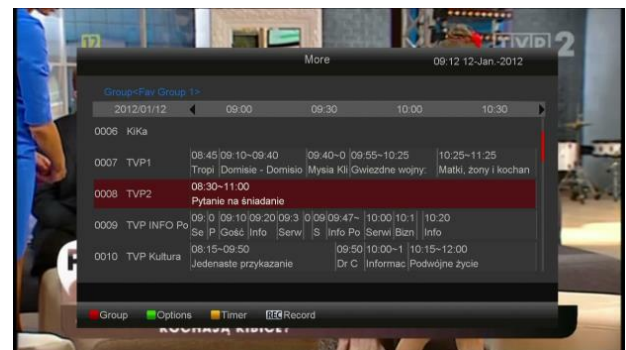

Modtageren kan tilsluttes til en Scart-indgang på ethvert B&O TV, uanset dets alder og hvilken software, det er udstyret med.

Modelbetegnelsen for den modificerede modtager er DVB-Combo II.

DVB-Combo II kan udelukkende betjenes via tilslutning til et B&O TV, der er opsat til at sende data til den, via Scartkabel forbindelsen.

DVB-Combo II betjenes således alene med en B&O fjernbetjening via TV'et.

FAVORIT LISTER

1 Frembringer liste
 Lukker liste
 / Vælg
 / Side op/ ned

EPG

6 Frembringer liste
 Vælg gruppe
 Vælg Nu, Næste, Mere eller tid.
 Sæt en timer
 Blå funktion

INFORMATION

6 Frembringer liste

PROGRAMMLISTE

-   Frembringer liste
-   Vælg gruppe
-   EPG nu
-   Vælg som Favorit, lås, slet omdøb
-   Vælg sortering

-   Åbner/ lukker menuen

ZOOM

-  Zoom x1 .. x16
-  Forlad Zoom vindue