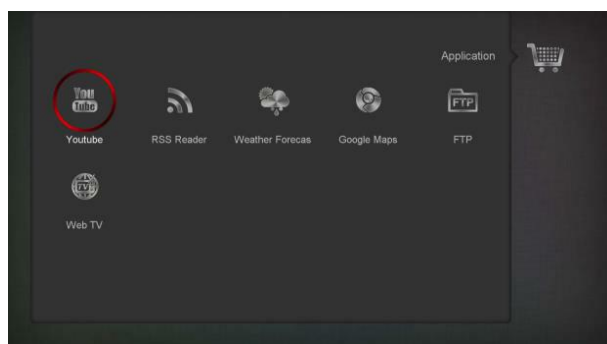

BILLEDAFSPILLER

- *Vis markeret billede*
- *Vis Favoritter*
- *Vis playlist*
- *Ret*
- *Multiview*
- *Setup*

APPS

YOUTUBE

- *Afspil markeret*
- *Pause afspilning*
- *Stop afspilning*
- *Vis Options*
- *Vis featured emner*
- *Vælg gruppe.*
- *Vis top af liste*

RSS READER

- *Tilføj kanal*
- *Opdater indhold*
- *Fjern kanal*
- *Ret kanal*
- *Indlæs RSS liste fra USB*