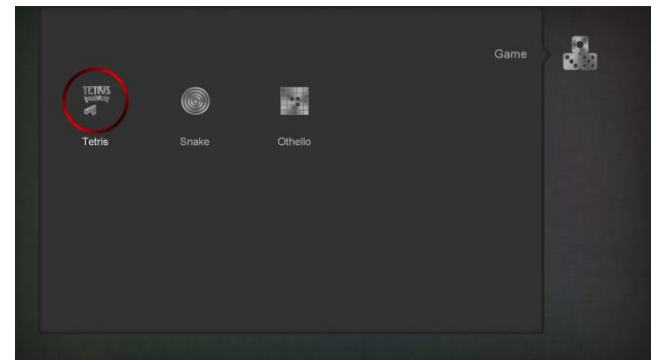

GOOGLE MAPS

		<i>Zoom ind</i>
		<i>Zoom ud</i>
		<i>Flyt cursor</i>
		<i>Find lokation</i>

WEB TV

		<i>Tilføj kanal</i>
		<i>Fjern markeret kanal</i>
		<i>Ret kanal</i>
		<i>Indlæs WEB TV liste fra USB</i>

SPIL

TETRIS

SNAKE

OTHELLO