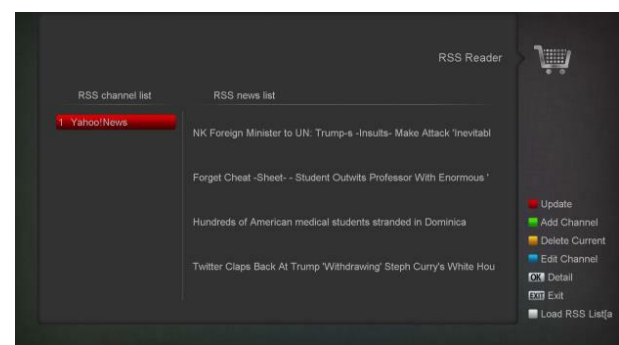

Playlist menu

- Start afspilning
- Slet
- Flyt
- Slet ALLE

FILMAFSPILLER

MUSIKAFSPILLER

Hvis der er flere USB enheder, vælges den ønskede med .

BILLEDAFSPILLER

- Vis markeret billede*
- Vis Favoritter*
- Vis playlist*
- Ret*
- Multiview*
- Setup*

APPS

YOUTUBE

- Afspil markeret*
- Pause afspilning*
- Stop afspilning*
- Vis Options*
- Vis featured emner*
- Vælg gruppe.*
- Vis top af liste*

RSS READER

- Tilføj kanal*
- Opdater indhold*
- Fjern kanal*
- Ret kanal*
- Indlæs RSS liste fra USB*