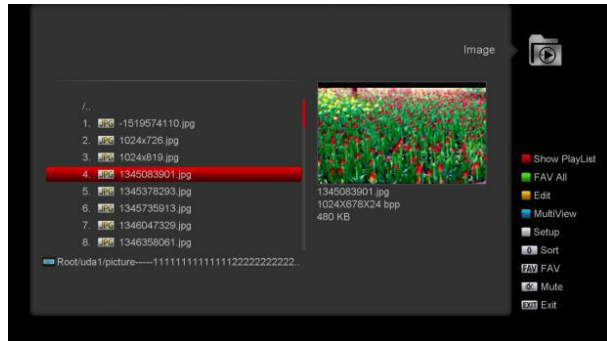

Playlist menu

- Start afspilning
- Slet
- Flyt
- Slet ALLE

FILMAFSPILLER

MUSIKAFSPILLER

Hvis der er flere USB enheder, vælges den ønskede med .

BILLEDAFSPILLER

- Vis markeret billede*
- Vis Favoritter*
- Vis playlist*
- Ret*
- Multiview*
- Setup*