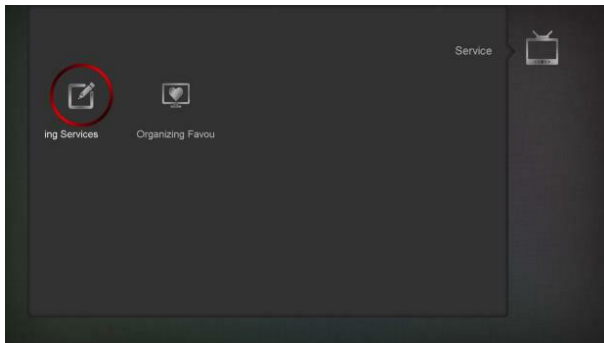

PROGRAMLISTER

Denne menu giver adgang til at oprette programlister, som beskrives herunder. redigere programmer og favoritlister.