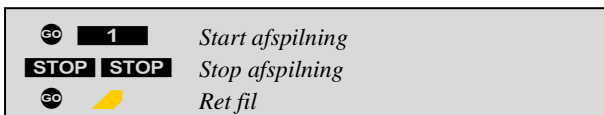

REDIGERE FAVORITLISTE

Vis favoritliste menu

Vælg metode for valg, Option

TIMER OPTAGELSE

MEDIE-AFSPILLER

Funktionerne i dette afsnit er kun tilgængelige, hvis der er tilsluttet en USB-enhed til modtageren.

Playlist menu

- Start afspilning
- Slet
- Flyt
- Slet ALLE

FILMAFSPILLER

MUSIKAFSPILLER

Hvis der er flere USB enheder, vælges den ønskede med .

BILLEDAFSPILLER

- Vis markeret billede*
- Vis Favoritter*
- Vis playlist*
- Ret*
- Multiview*
- Setup*