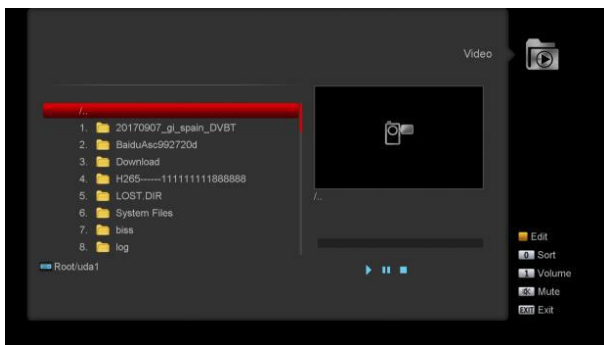

FILMAFSPILLER