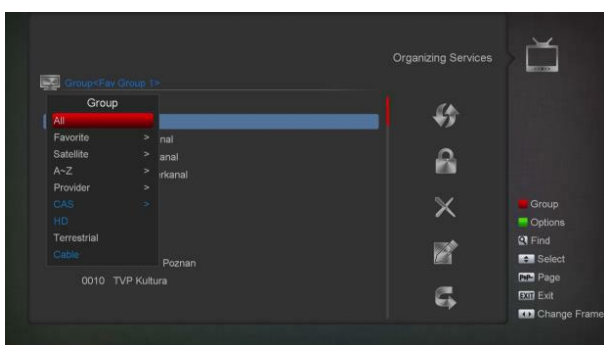

INFORMATION

6 Frembringer liste

PROGRAMMLISTE

-   Frembringer liste
-   Vælg gruppe
-   EPG nu
-   Vælg som Favorit, lås, slet omdøb
-   Vælg sortering

-   Åbner/ lukker menuen

ZOOM

-  Zoom x1 .. x16
-  Forlad Zoom vindue

PROGRAMLISTER

Denne menu giver adgang til at oprette programlister, som beskrives herunder. redigere programmer og favoritlister.

REDIGERE PROGRAMLISTE

Vælg mellem grupper.

Vælg metode for valg, Option

Vælg program, der skal ændres eller flyttes op/ ned.