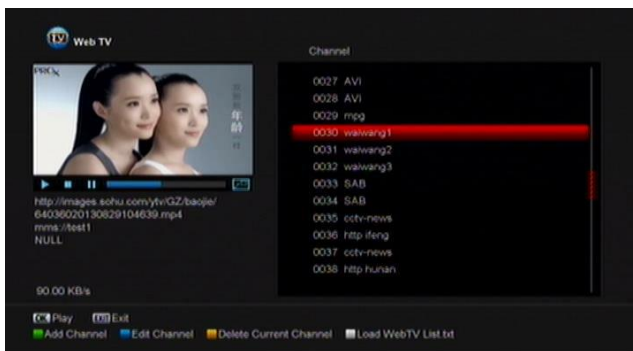

WEB TV

		<i>Tilføj kanal</i>
		<i>Fjern markeret kanal</i>
		<i>Ret kanal</i>
		<i>Indlæs WEB TV liste fra USB</i>