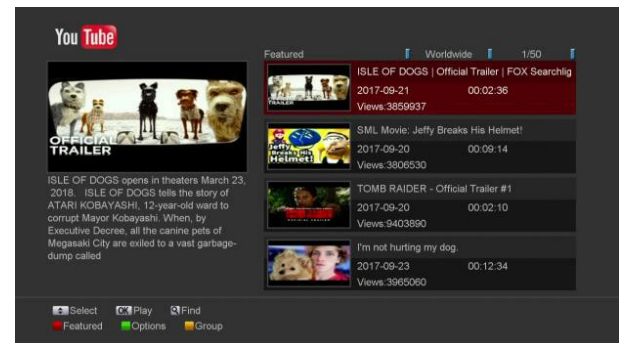

YOUTUBE

- *Afspil markeret*
- *Pause afspilning*
- *Stop afspilning*
- *Vis Options*
- *Vis featured emner*
- *Vælg gruppe.*
- *Vis top af liste*